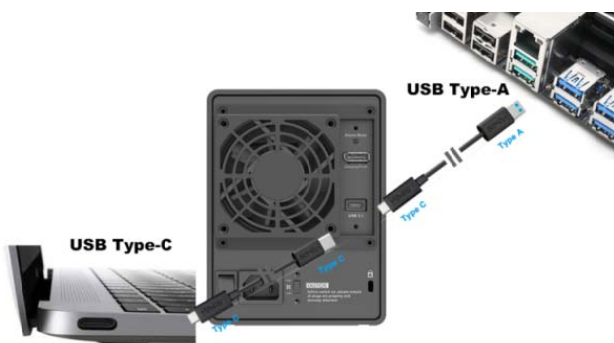

產品特色

1. 全新設計的觸控按鍵，劇有設定與電源開關功能
2. LCD 螢幕便於系統監控
3. 可適用於USB Type-C與USB Type-A主機介面
4. 支援硬體式RAID 0/5/JBOD
5. Display 埠支援擴展第二個顯示器
6. 24W USB PD 支援筆電和手機充電
7. 支援4 顆3.5" 或2.5" SATA HDD/SSD，並支援熱插拔
8. 採用鋁結構設計，堅固且快速散熱
9. 智能風扇和蜂鳴器調節功能
10. 可用於macOS 與Windows 的外接存儲設備

觸控按鍵

新設計的 SR4，在前面版新增具有觸控按鍵設定與觸控電源開關操作介面，使用者只要先開啟後被背板的電源開關按鍵，即可透過觸控開關，輕易開關 SR4，增加使用者操作便利性，而 SR4 在關閉電源的方式也有特別設計，可避免因使用者短暫誤觸而關閉電源，這些特性讓 SR4 更具有產品安全與高優質的外觀。

硬碟抽取托盤的設計， 讓應用範圍更廣，使用更多元化

SATA 硬碟的獨特設計，使得硬碟本身具備可移動的特點；透過 STARDOM 的抽取式托盤設計，拆卸和安裝 SATA 硬碟是更全面，更快速。

* 另提供硬碟抽取盒可選購

兼容USB Type-C 與Type-A 主機

全新設計的 SR4 本身具備 USB Type-C 傳輸介面，依照機種不同提供 USB Type-C to Type-C 或 USB Type-C to Type-A 兩種傳輸線，使用者可以依照要連接的電腦主機介面選購所需要的機種。

專為用戶設計的友好顯示

配備了清晰易讀的LCD 顯示和操作過程中的LED 系統監測指標，使用戶可以輕鬆地掌握在任何時候，系統的狀態。此外，它還具有當發生故障時的LCD 顯示與蜂鳴器警告。

產品外觀說明

A. 硬碟存取碟片 E. 系統顯示燈
 B. 硬碟抽取盒鎖孔 F. 觸控設定按鍵
 C. 硬碟安裝碟托 G. LCM顯示幕
 D. 觸控電源開關

H. 聲音按蓋 K. 風扇
 I. DisplayPort 埠 L. 電源開關
 J. USB 3.1 Gen 1 Type-C 連接埠 M. 電源插座
 N. 風扇轉速調整
 O. 防竊鎖孔

主機介面 / 連接埠	1 x USB 3.2 Gen1 USB-C (5Gbps) 1 x Display 埠(DP1.1a) * USB-C 支援 5V/3A(15W)、9V/2A(18W)與 12V/2A(24W)供電 * USB PD 供電與 Display 需搭配 USB Type C to C 線，且主機需有支援方可使用				
適用硬碟	4 x 3.5" 或 2.5" SATA III(6Gbps) 硬碟(HDD/SSD)				
認證	CE / FCC				
RAID 模式	RAID 0/5/JBOD				
支援系統	Windows 7 或以上；macOS 10.10 或以上				
風扇系統	1 x 8cm 靜音風扇				
電力與作業環境需求	*電壓：100-240V，AC *頻率：50Hz 至 60Hz，單相 *作業溫度：0° 至 40°C (32° 至 104°F) *存放溫度：-20° 至 47°C (-4° 至 116°F) *相對濕度：5% 至 95% 間，非冷凝狀態				
尺寸與重量	高: 168 mm 寬: 125 mm 深: 212 mm				
產品國際條碼	Model No.	EAN	UPC	USB C to A Cable	USB C to C Cable
	SR4-B31A	4713227441438	884826505990	●	
	SR4-B31A-B	4713227441445	884826506003	●	
	SR4-B31+	4713227441452	884826506010		●
	SR4-B31+ B	4713227441469	884826506027		●
	SR4-BA31+	4713227441414	884826505976	●	●
SR4-BA31+ B	4713227441421	884826505983	●	●	
裝箱數	每箱 4 台				
包裝內容物	1 x SR4 1 x USB Type C to Type C 連接線(SR4-B31+/SR4-BA31+) 1 x USB Type C to Type A 連接線(SR4-B31A/SR4-BA31+) 1 x 電源線 1 x 零件包 1 x 快速安裝導引				