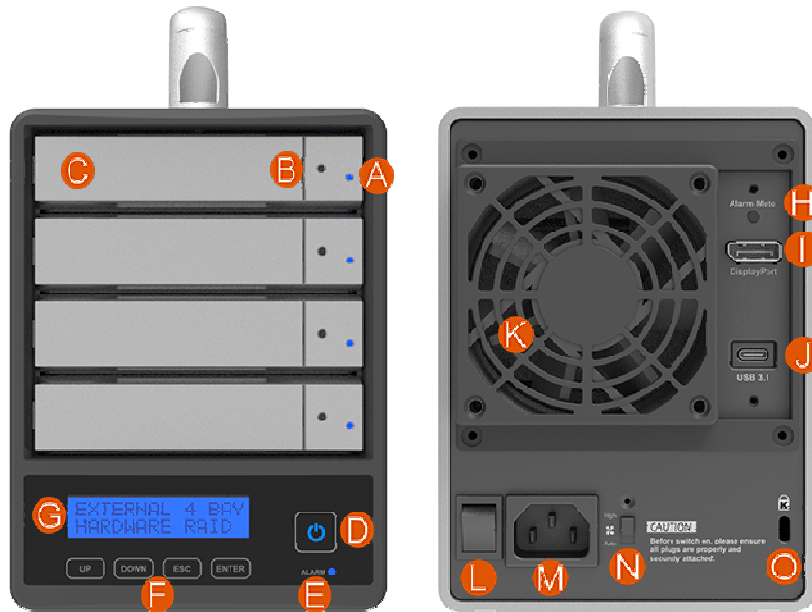

產品特色

1. 全新設計的觸控按鍵，劇有設定與電源開關功能
2. LCD 螢幕便於系統監控
3. 可適用於USB Type-C與USB Type-A主機介面
4. 支援硬體式RAID 0/5/JBOD
5. Display 埠支援擴展第二個顯示器
6. 24W USB PD 支援筆電和手機充電
7. 支援4 顆3.5" 或2.5" SATA HDD/SSD，並支援熱插拔
8. 採用鋁結構設計，堅固且快速散熱
9. 智能風扇和蜂鳴器調節功能
10. 可用於macOS 與Windows 的外接存儲設備

觸控按鍵

新設計的 SR4，在前面版新增具有觸控按鍵設定與觸控電源開關操作介面，使用者只要先開啟後被背板的電源開關按鍵，即可透過觸控開關，輕易開關 SR4，增加使用者操作便利性，而 SR4 在關閉電源的方式也有特別設計，可避免因使用者短暫誤觸而關閉電源，這些特性讓 SR4 更具有產品安全與高優質的外觀。

硬碟抽取托盤的設計， 讓應用範圍更廣，使用更多元化

SATA 硬碟的獨特設計，使得硬碟本身具備可移動的特點；透過 STARDOM 的抽取式托盤設計，拆卸和安裝 SATA 硬碟是更全面，更快速。

* 另提供硬碟抽取盒可選購

兼容USB Type-C 與Type-A 主機

全新設計的 SR4 本身具備 USB Type-C 傳輸介面，依照機種不同提供 USB Type-C to Type-C 或 USB Type-C to Type-A 兩種傳輸線，使用者可以依照要連接的電腦主機介面選購所需要的機種。

專為用戶設計的友好顯示

配備了清晰易讀的LCD 顯示和操作過程中的LED 系統監測指標，使用戶可以輕鬆地掌握在任何時候，系統的狀態。此外，它還具有當發生故障時的LCD 顯示與蜂鳴器警告。

產品外觀說明

A. 硬碟存取碟片 E. 系統顯示燈
 B. 硬碟抽取盒鎖孔 F. 觸控設定按鍵
 C. 硬碟安裝碟托 G. LCM顯示幕
 D. 觸控電源開關

H. 聲音按蓋 K. 風扇
 I. DisplayPort 埠 L. 電源開關
 J. USB 3.1 Gen 1 Type-C 連接埠 M. 電源插座
 N. 風扇轉速調整
 O. 防竊鎖孔

主機介面 / 連接埠	1 x USB 3.2 Gen1 USB-C (5Gbps) 1 x Display 埠(DP1.1a) * USB-C 支援 5V/3A(15W)、9V/2A(18W)與 12V/2A(24W)供電 * USB PD 供電與 Display 需搭配 USB Type C to C 線，且主機需有支援方可使用				
適用硬碟	4 x 3.5" 或 2.5" SATA III(6Gbps) 硬碟(HDD/SSD)				
認證	CE / FCC				
RAID 模式	RAID 0/5/JBOD				
支援系統	Windows 7 或以上；macOS 10.10 或以上				
風扇系統	1 x 8cm 靜音風扇				
電力與作業環境需求	*電壓：100-240V，AC *頻率：50Hz 至 60Hz，單相 *作業溫度：0° 至 40°C (32° 至 104°F) *存放溫度：-20° 至 47°C (-4° 至 116°F) *相對濕度：5% 至 95% 間，非冷凝狀態				
尺寸與重量	高: 168 mm 寬: 125 mm 深: 212 mm				
產品國際條碼	Model No.	EAN	UPC	USB C to A Cable	USB C to C Cable
	SR4-B31A	4713227441438	884826505990	●	
	SR4-B31A-B	4713227441445	884826506003	●	
	SR4-B31+	4713227441452	884826506010		●
	SR4-B31+ B	4713227441469	884826506027		●
	SR4-BA31+	4713227441414	884826505976	●	●
SR4-BA31+ B	4713227441421	884826505983	●	●	
裝箱數	每箱 4 台				
包裝內容物	1 x SR4 1 x USB Type C to Type C 連接線(SR4-B31+/SR4-BA31+) 1 x USB Type C to Type A 連接線(SR4-B31A/SR4-BA31+) 1 x 電源線 1 x 零件包 1 x 快速安裝導引				